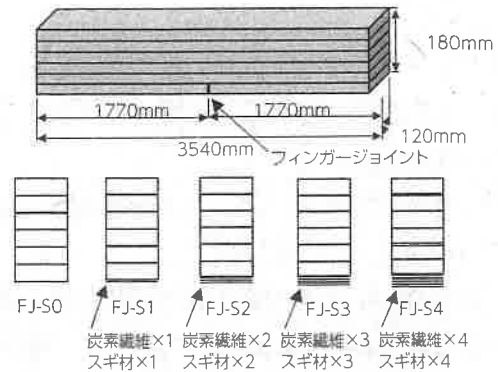

試験の結果について

表1が試験結果です。条件ごとの曲げヤング係数に変化は見られませんが、曲げ強さは、FJ-S2でFJ-S0の約2割向上しました。FJ-S3、FJ-S4は、炭素繊維より集成材が先に破断したため、炭素繊維の効果が十分生かせず曲げ強さがFJ-S2以上向上しませんでした。

まとめ

集成材の引張側に炭素繊維を複合した場合、2枚まで

は曲げ強さが向上しました。3枚目以降は炭素繊維よりも先に木部が破断したため、さらに曲げ強さを向上させるための対応が必要と考えられます。