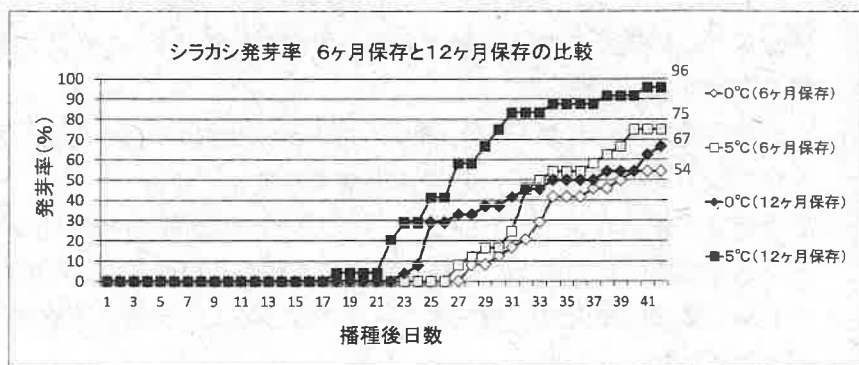

▲ 図-1 発芽試験結果

森林・林業・木材を学ぶ研修会、講習会情報

3月に開催する研修会、講習会はありません。

今年度の研修会、講習会にご協力いただき誠にありがとうございました。

4月以降も引き続きご参加いただきますようお願いいたします。