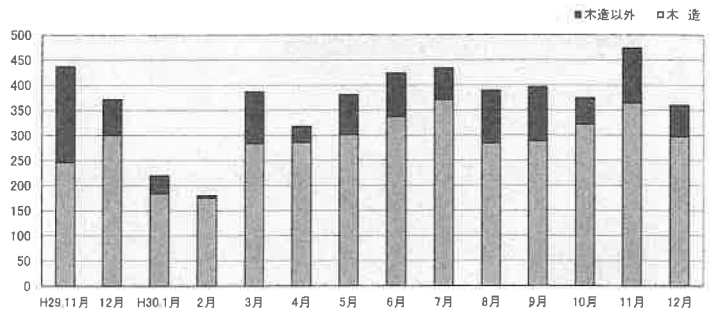

住宅着工戸数 (平成 29 年 11 月～平成 30 年 12 月)

単位：戸

項目	H29 11 月	12 月	H30 1 月	2 月	3 月	4 月	5 月
全 体	437	372	220	180	387	318	381
木 造	246	300	184	175	284	286	301
木造以外	191	72	36	5	103	32	80

項目	6 月	7 月	8 月	9 月	10 月	11 月	12 月
全 体	424	434	389	396	374	474	360
木 造	337	371	284	288	322	364	297
木造以外	87	63	105	108	52	110	63