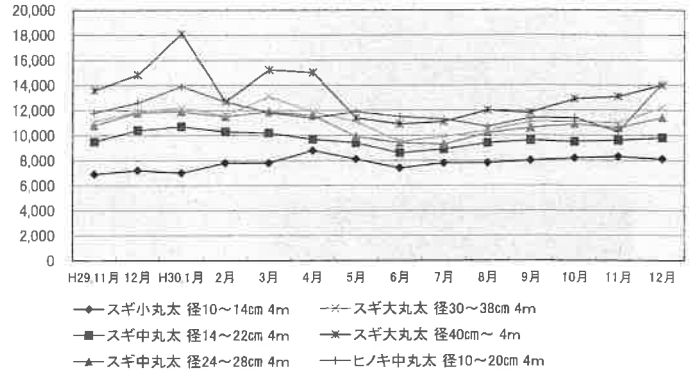

（福井農林総合事務所 林業部 林業・木材活用課）

▲（株）ロガーズのメンバー（下段中央が代表の山本さん）

▲女性も活躍中

木材原木価格 (平成 29 年 11 月～平成 30 年 12 月)

(価格：円/m² 当たり)

項目	径級	厚	H29 11 月	12 月	H30 1 月	2 月	3 月	4 月	5 月	6 月	7 月	8 月	9 月	10 月
スギ小丸太	径10～14cm	4m	6,900	7,200	7,000	7,800	7,800	8,800	8,100	7,400	7,800	7,800	8,000	8,200
スギ中丸太	径14～22cm	4m	9,500	10,400	10,700	10,300	10,200	9,700	9,400	8,600	8,900	9,400	9,600	9,500
スギ中丸太	径24～28cm	4m	10,800	11,800	11,900	11,500	11,900	11,600	9,900	9,400	9,300	10,200	10,600	10,900
スギ大丸太	径30～38cm	4m	11,100	11,900	12,200	11,600	13,100	11,900	11,100	9,500	9,900	10,400	11,100	11,100
スギ大丸太	径40cm～	4m	13,600	14,800	18,100	12,700	15,200	15,000	11,400	10,900	11,100	12,000	11,800	12,900
ヒノキ中丸太	径10～20cm	4m	11,800	12,600	13,900	12,700	11,800	11,400	11,900	11,500	11,300	10,700	11,400	11,400

項目	径級	厚	11 月	12 月	全国平均(12 月)
スギ小丸太	径10～14cm	4m	8,300	8,100	11,800
スギ中丸太	径14～22cm	4m	9,600	9,800	14,100
スギ中丸太	径24～28cm	4m	10,600	11,400	14,300
スギ大丸太	径30～38cm	4m	11,000	12,200	
スギ大丸太	径40cm～	4m	13,100	14,000	
ヒノキ中丸太	径10～20cm	4m	10,300	14,100	19,400