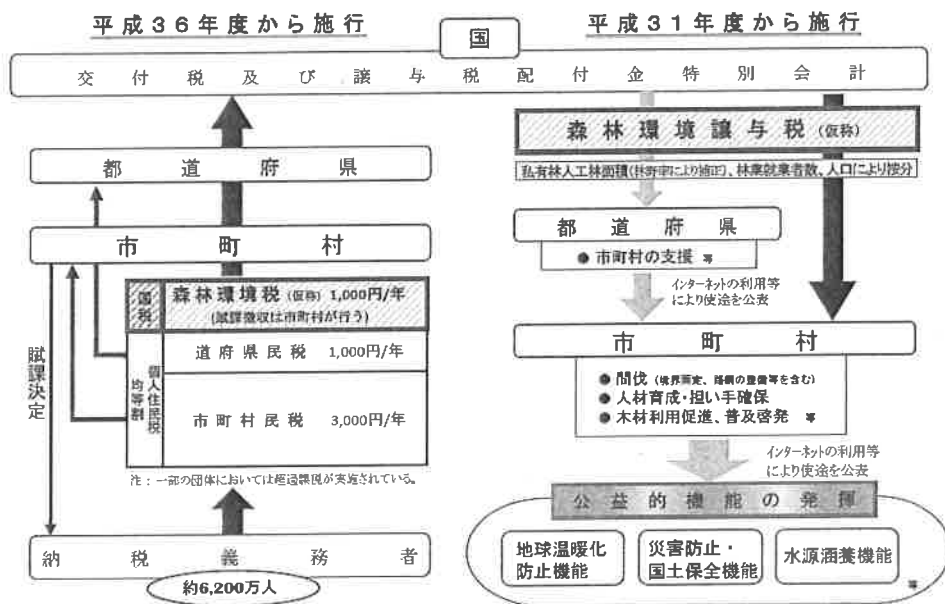

森林環境税（仮称）等の導入について

昨年12月に決定された「平成30年度与党税制改正大綱」において、国税版「森林環境税」の創設が明記されました。温室効果ガス排出削減や災害防止を図るための地方財源を安定的に確保する観点から、通常国会における森林関連法令の見直しを踏まえ、平成31年度税制改正において、「森林環境税（仮称）」及び「森林環境譲与税（仮称）」が新設されることとなりました。

税は、東日本大震災復興支援の上乗せ税が終了する平成36年度から個人住民税とともに徴収され、税額は1人あたり年額1,000円、全国で約600億円となります。

譲与税の配分は、森林の現場における諸課題にできる限り早期に対応するため、平成31年度から前倒しで行い、財源は暫定的に特別会計からの借入れで賄われ、後年度に税収の一部をもって償還されます。31年度の200億円からスタートして段階的に引き上げられ、平成45年度以降約600億円となり、市町村に9割、都道府県に1割が配分されます。

税の用途については、間伐をはじめ人材育成や木材利用の促進、普及啓発などとなっています。

また、林野庁は、新税の導入とともに「新たな森林管理システム」をスタートさせるため、通常国会へ関連法案の提出を行いました。

「新たな森林管理システム」では、意欲と能力のある林業経営者に森林を集めて林業経営の効率化を図るとともに、採算ベースに乗らない非経済林の管理を市町村が引き受け、その経費に新税の税収を充てることとしています。