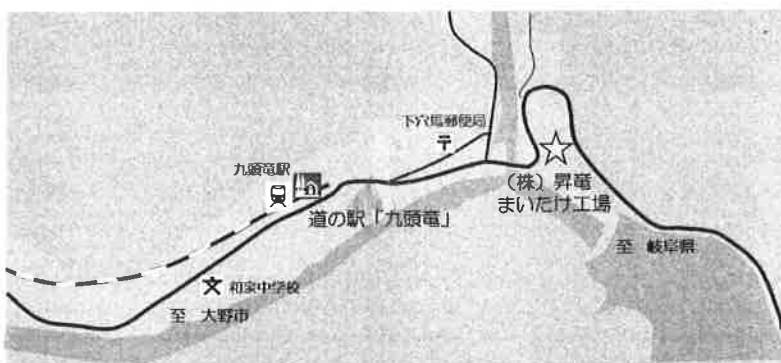

▲(株)昇竜まいたけ工場の近郊マップ

お問い合わせ先

森づくり課森林資源活用グループ

TEL 0776-20-0443

FAX 0776-20-0655