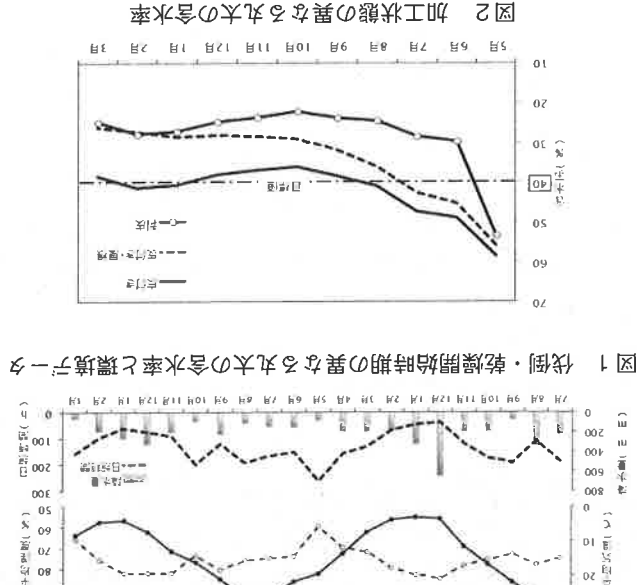

4. 乾燥材用丸太の乾燥法について

乾燥材用丸太の乾燥法については、丸太の含水率を低下させ、木材の強度を向上させることが目的です。乾燥法には、自然乾燥と人工乾燥の2種類があります。自然乾燥は、丸太を乾燥場において自然に乾燥させる方法です。人工乾燥は、乾燥機を使用して丸太を乾燥させる方法です。人工乾燥は、乾燥時間が短く、含水率を低く保つことができます。しかし、乾燥機を使用すると、丸太の表面が乾燥しすぎて、内部が乾燥しないうちで乾燥が終わってしまうことがあります。このため、人工乾燥を行う際には、乾燥機の種類や乾燥条件を適切に設定することが重要です。